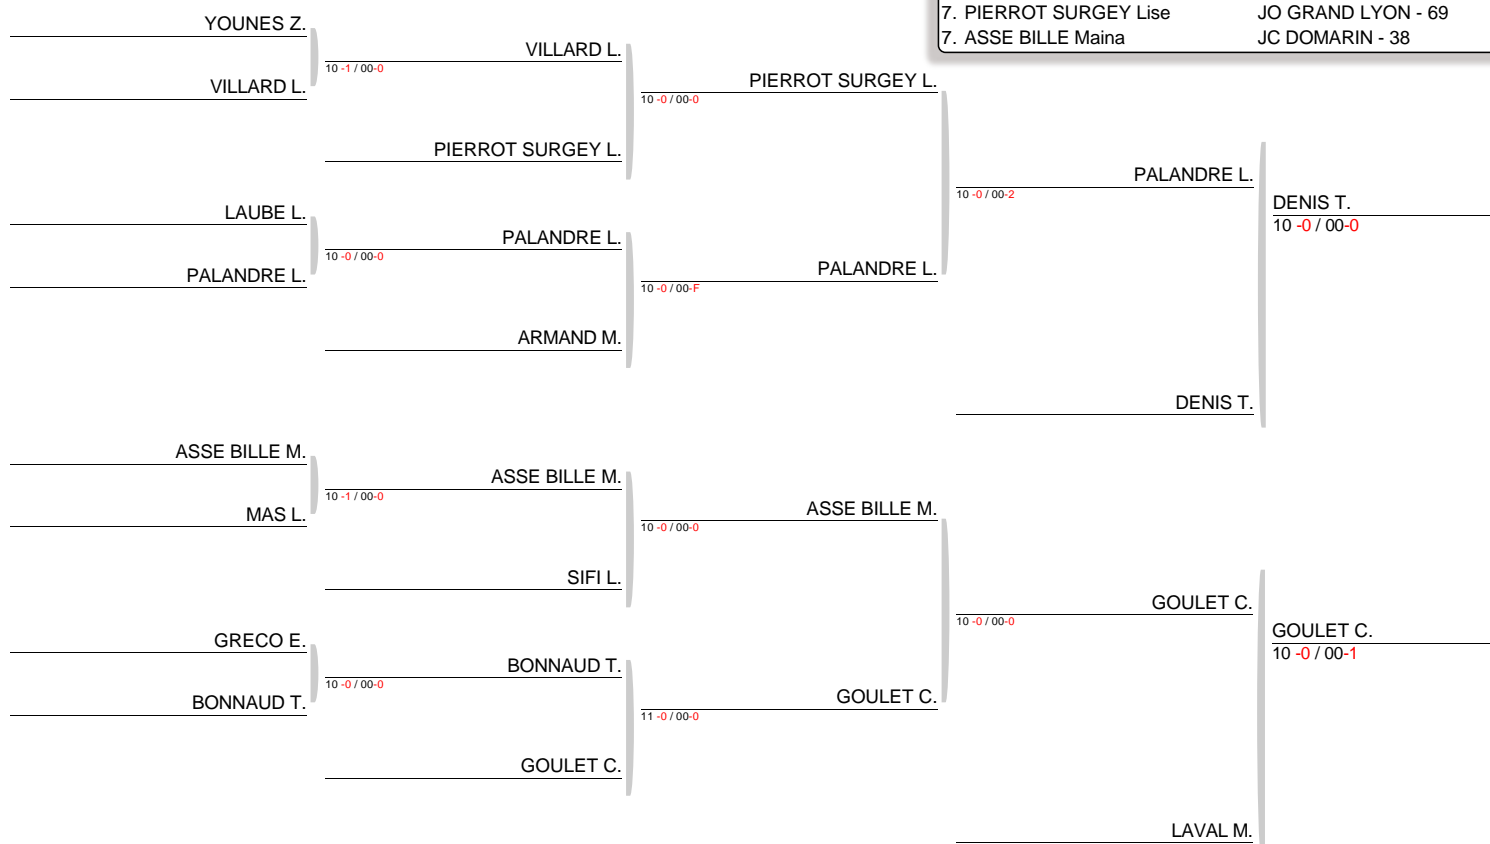

CLASSEMENT

1. NEBOUT-GONSARD Anais	EAM VARENNES - 03
2. ROMER Lise May	JC DE JUJURIEUX - 01
3. DENIS Thia	JC VOLVICOIS - 63
3. GOULET Capucine	SESL LA MULATIE - 69
5. LAVAL Malika	JO 4 VALLEES - 73
6. PALANDRE Louise	DOSHODAN - 42
7. PIERROT SURGEY Lise	JO GRAND LYON - 69
7. ASSE BILLE Maina	JC DOMARIN - 38