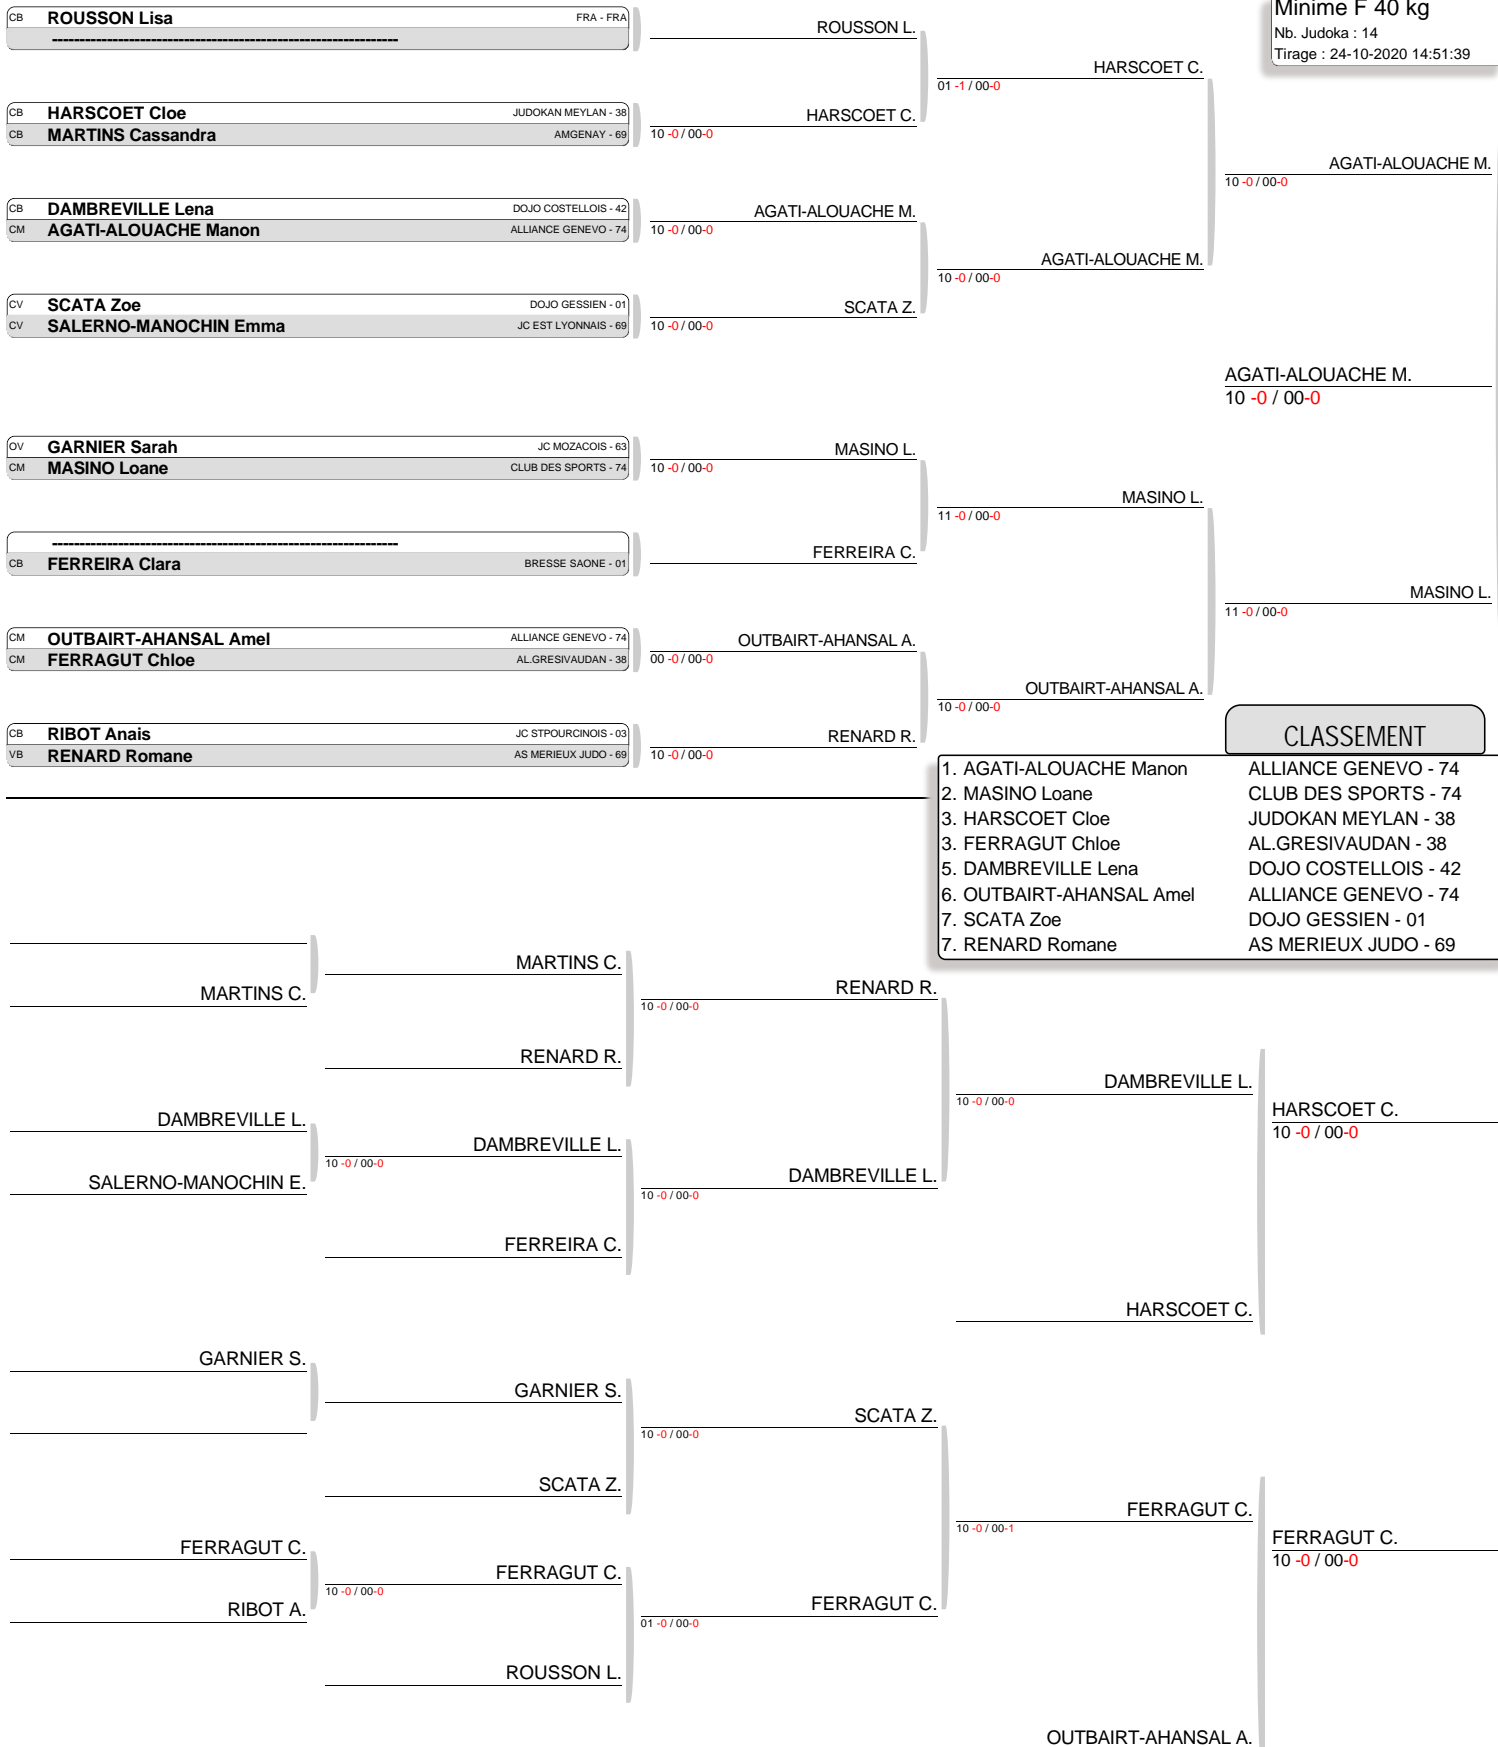

Minime F 40 kg
Nb. Judoka : 14
Tirage : 24-10-2020 14:51:39